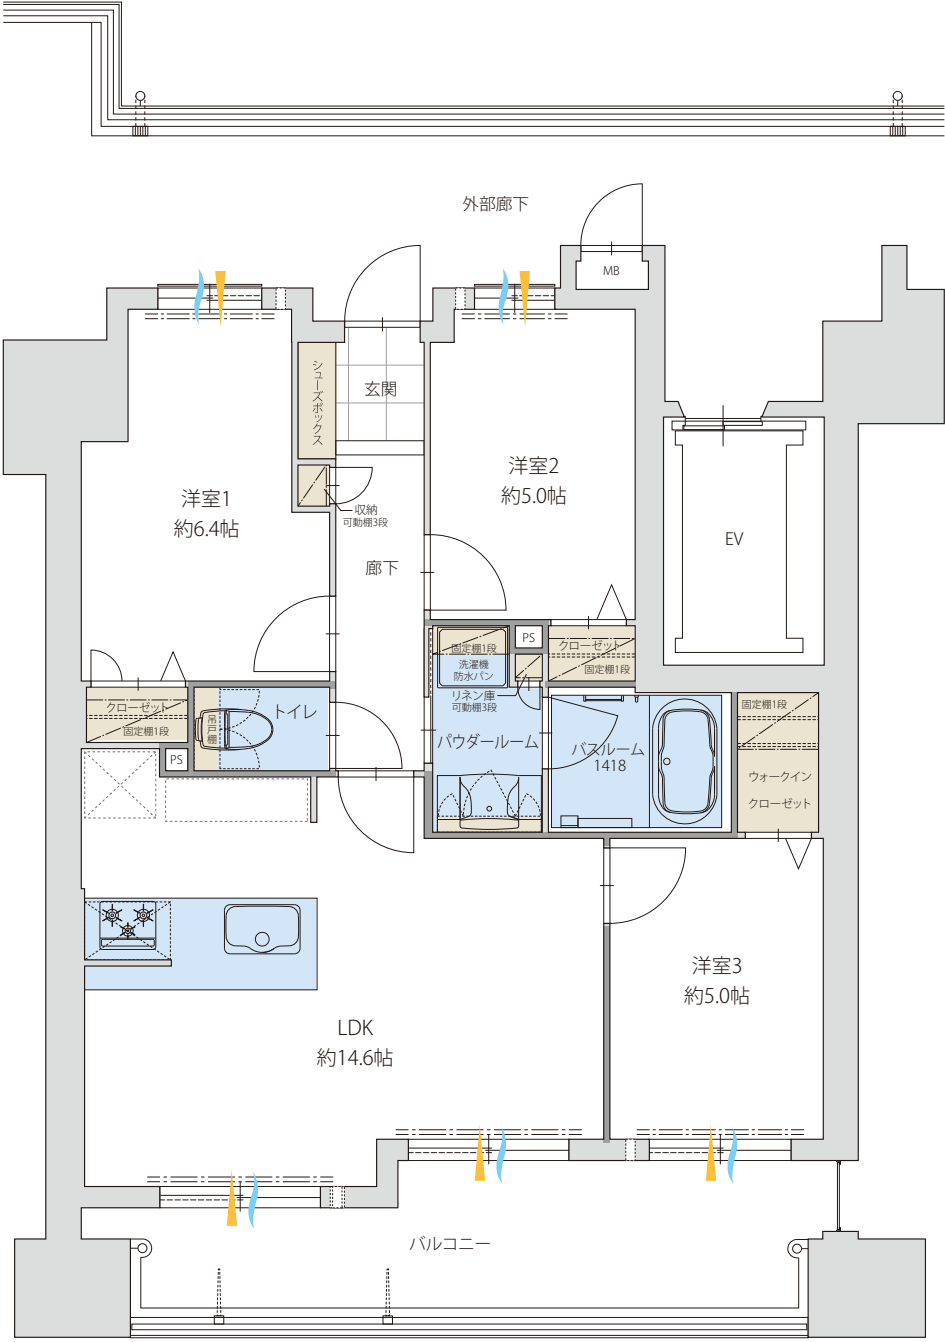

# B TYPE 3LDK

- 専有面積 / 67.32㎡ (20.36坪)
- バルコニー面積 / 13.44㎡ (4.06坪)

15F▶	A	B	C
14F▶	A	B	C
13F▶	A	B	C
12F▶	A	B	C
11F▶	A	B	C
10F▶	A	B	C
9F▶	A	B	C
8F▶	A	B	C
7F▶	A	B	C
6F▶	A	B	C
5F▶	A	B	C
4F▶	A	B	C
3F▶	A	B	C
2F▶	A	B	C
1F▶	ラウンジエントランス 駐車場 自転車置場 バイク置場		

収納
  水回り
  通風
  採光

scale 約1/80